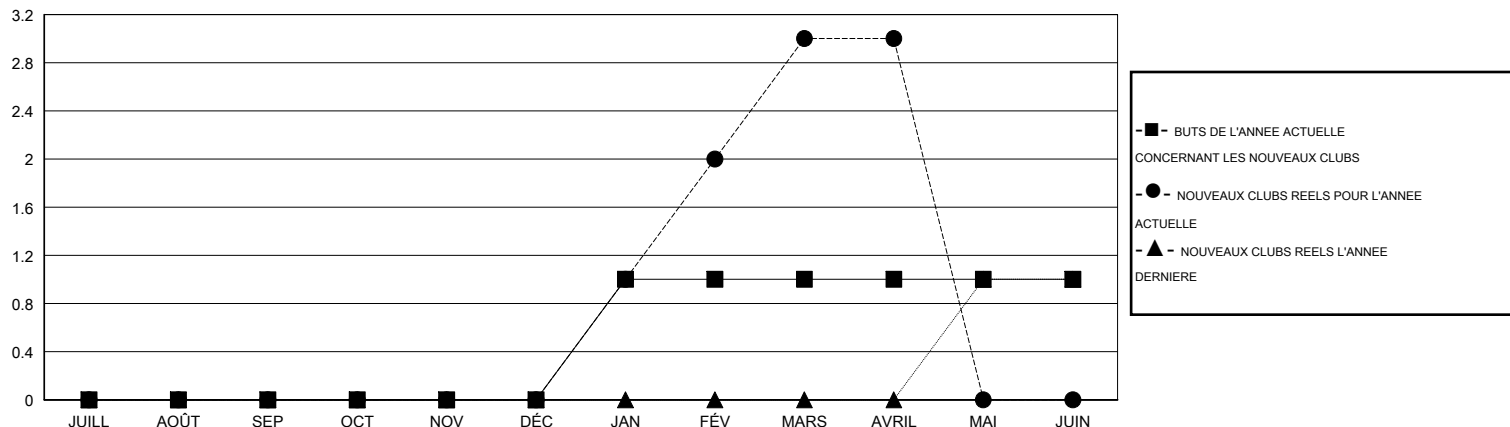

MONTHLY MEMBERSHIP PROGRESS REPORT

District 124

Results as of: 4/30/2014

GMT: OPEN

LIEU ROMANIA

RC EME 4

Clubs					Membres				
RESULTATS POUR 2013-2014					RESULTATS POUR 2013-2014				
TRIMESTRE	BUT CONCERNANT LES NOUVEAUX CLUBS	NOUVEAUX CLUBS REELS	CLUBS RADIES REELS	GAIN NET REEL/ PERTE NETTE REELLE	TRIMESTRE	BUT CONCERNANT LES NOUVEAUX MEMBRES	NOMBRE TOTAL REEL DE MEMBRES AJOUTES	MEMBRES RADIES REELS	GAIN NET REEL/ PERTE NETTE REELLE
JUILL/AOÛT/SEP	0	0	1	-1	JUILL/AOÛT/SEP	0	19	27	-8
OCT/NOV/DÉC	0	0	4	-4	OCT/NOV/DÉC	6	33	126	-93
JAN/FÉV/MARS	1	3	0	3	JAN/FÉV/MARS	26	85	11	74
AVRIL/MAI/JUIN	0	0	0	0	AVRIL/MAI/JUIN	6	21	9	12

BUTS ET NOUVEAUX CLUBS REELS - CUMULATIF