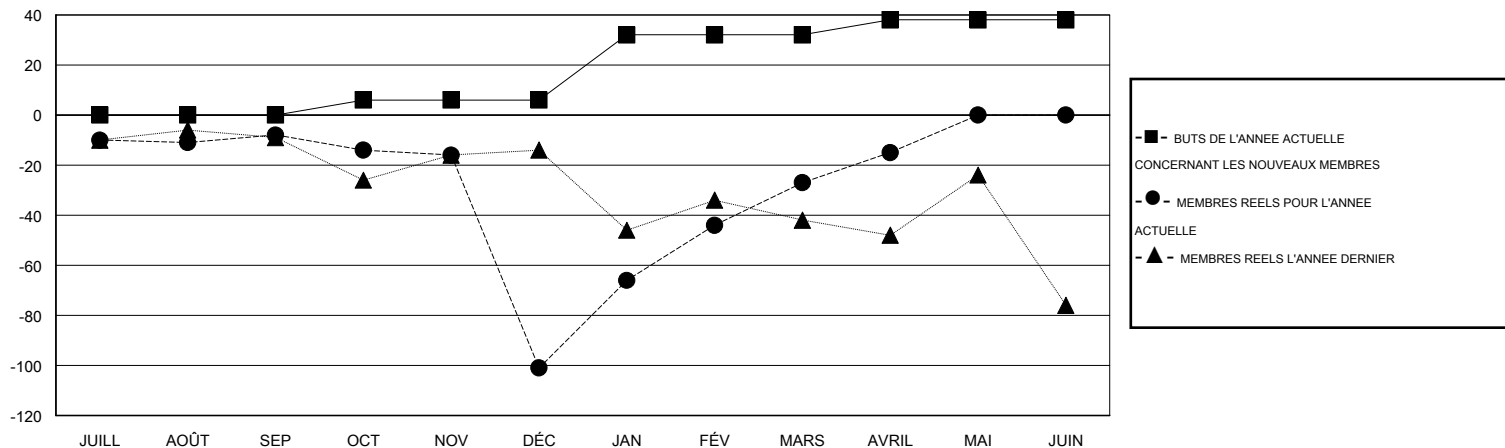

BUTS ET MEMBRES REELS - CUMULATIF

CLUBS RADIES: 5	29 CLUBS OF 62 ONT AJOUTE 1 OU PLUSIEURS NOUVEAUX MEMBRES	DISTRIBUTION PAR SEXE
		HOMME 761 (60.11%)
		FEMME 505 (39.89%)
MEMBRES RADIES		
DECEDE 1	CLIQUER ICI POUR AVOIR LES DONNEES DE L'EVALUATION DE SANTE	MEMBRES D'UNITE FAMILIALE 143
CLUB ANNULE 72		CHEF DE FAMILLE 70
AUTRE 100		N'EST PAS CHEF DE FAMILLE 73
TOTAL 173